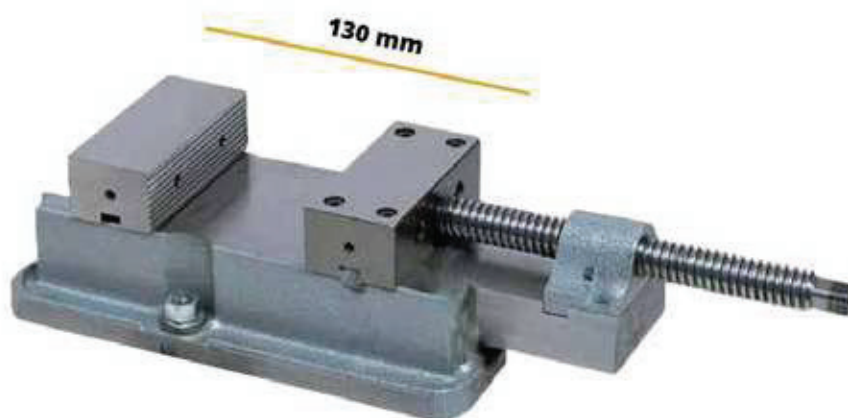

MORSE MODULARI HERDE CON UNA GANASCIA FISSA E UNA DISCENDENTE

Descrizione	Misura	Codice Art.	Prezzo
Morse modulari	125x250	-	1.199,00 €
Morse modulari	150x300	-	1.295,00 €
Morse modulari	175x400	-	1.768,00 €

MORSE MODULARI APERTURA 130 mm LARGHEZZA GANASCE 110 mm

Descrizione	Misura	Codice Art.	Prezzo
Morsa modulari con base in ghisa	-	A125	750,00 €

STRETTOIO A VITE

Descrizione	Misura	Codice Art.	Prezzo
Strettoio a vite	160X80	123/16	17,25 €
Strettoio a vite	200X100	123/20	20,15 €
Strettoio a vite	250X120	123/25	23,50 €
Strettoio a vite	300X140	123/30	28,70 €
Strettoio a vite	400X120	123/40	32,00 €
Strettoio a vite	500X120	123/50	34,50 €

LAME A NASTRO

9/E BIMETALLICA M42

H27x0,9 (confezione Pz5)

DENTATURE

T3/4 - T4/6 - T5/8 - T6/10

SVILUPPI

2450
2500
2750
2825
2845
2950
3010
3150
3180
3320
3660

Descrizione	Misura	Codice Art.	Prezzo
Lame nastro segatrice H27x09 M42	-	-	A richiesta