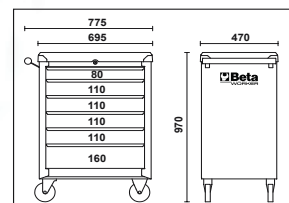

CASSETTIERE

024006201

BW C04BOX-A VU

Cassetтира con sei cassetti e assortimento di 196 utensili universali in vassoio morbido in EVA

- Piano di lavoro in ABS con 6 vaschette portaminuterie
- 6 cassetti da 570x410 mm, montati su guide telescopiche a sfera
- Piano dei cassetti protetto da tappetini di gomma espansa
- Quattro ruote Ø 125 mm: 2 fisse e 2 girevoli con freno
- Serratura di sicurezza centralizzata frontale
- Capacità di carico statico: 150 kg

NUOVA VERSIONE

**X
196**

n°	h	max
1	80 mm	20 kg
4	110 mm	20 kg
1	160 mm	25 kg

36

- BW 42** 6-7-8-9-10-11-12-13-14-15-16-17-19-21-22-24 mm
BW 96BPC/SC9 200 mm
BW 1719BMA8/P 200 mm
BW 1719BMA8/R 200 mm
- BW 1128BMX 1201E**
1201EN
1202E
1202EN

- 150 mm
 3,5x100-5,5x150-6,5x150 mm
 4x30 mm
 PH1x80-PH2x100 mm
 PH1x30

23

- BW 31 1771** Ø 2-3-4-5-6 mm
BW 1048 18 mm
BW 1082BM 250 mm
BW 1150BM 160 mm
BW 1166BM 160 mm
BW 1692/3 3 m
BW 1370 300 g
BW 1390 Ø 35 mm
BW 1771RL 10x18 mm

Modello 5 cassetti da 588x367 mm a estrazione totale, montati su guide telescopiche a sfera:

- 2 cassetti altezza 70 mm
- 2 cassetti altezza 140 mm
- 1 cassetto altezza 280 mm

 60 kg

Caratteristiche:

- Piano di lavoro rinforzato in ABS, solido e robusto
- Piano di appoggio multifunzione con bordi anticaduta e 8 fori per l'alloggiamento dei giravite
- 4 ruote Ø 125 mm di cui 2 fisse e 2 girevoli (una con freno)
- Serratura di sicurezza centralizzata frontale
- Capacità di carico statico pari a 800 kg
- Porta flaconi laterale integrato, applicabile su entrambi i lati
- Piano dei cassetti protetto da tappetini di gomma espansa
- Possibilità di inserire in ogni cassetto fino a 4 vassoi morbidi in EVA o termoformati rigidi in ABS