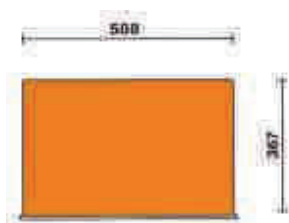

art.
	024004050	RSC24/5-FO
	024004051	RSC24/5-O
	024004052	RSC24/5-G
	024004053	RSC24/5-R
	024004056	RSC24/5-B
	024004057	RSC24/5-A
	024004059	RSC24/5-N